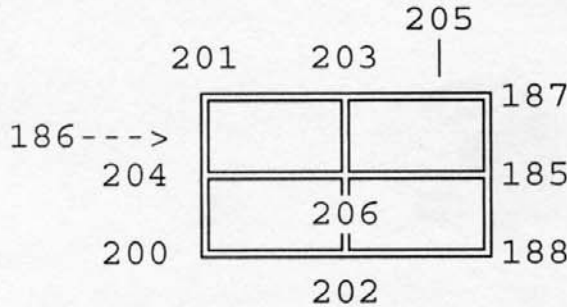

EF - 900925

D O S - T E X T

128	Ç	124	
135	ç	171	½
140	î	172	¼
144	É	224	α
131	â	225	β
136	ê	230	μ
150	û	241	±
145	æ	242	≥
248	°	243	≤
126	~	253	²

32-47: !"#\$%&'()*+,- ./	64 @	88-100: XYZ [\]^_ `abcd		
121-----130 yz{ } ~ Çüé	131-----140 âäåâç êëèîî	141-----150 ïÄÅÉæ Æôöðû	151-----160 ùÿÖÜç £¥Ptá	161-----170 íóúñÑ ° ¸ ¯
171-----180 ½¼i «» ████ †	181-----190 ‡ π‡ π	191-----200 γ ⊥ ⊥ ⊥ ⊥ ⊥ ⊥ ⊥	201-----210 ⊥⊥⊥⊥ ⊥⊥⊥⊥	211-----220 ⊥⊥⊥⊥ ⊥⊥⊥⊥
221-----230 █ αβ ΓπΣομ	231-----240 τΦΘΩδ ωφεν≡	241-----250 ±≥≤ ∫ ÷≈°..	251- √n²	Press ALT and type digits on NUM board