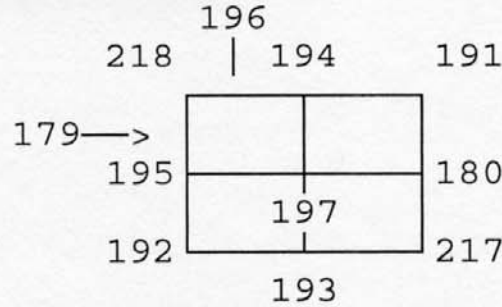

EF - 900925

D O S - T E X T

128	Ç	124	
135	ç	171	½
140	î	172	¼
144	É	224	α
131	â	225	β
136	ê	230	μ
150	û	241	±
145	æ	242	≥
248	°	243	≤
126	~	253	²

32-47: !"#\$%&'()*+,- ./	64 @	88-100: XYZ [\]^_ `abcd		
121-----130 yz{ } ~ Çüé	131-----140 âäåâç êëèîî	141-----150 ïÄÅÉæ Æôöðû	151-----160 ùÿÖÜç £¥Ptá	161-----170 íóúñÑ ° ¸ ¯
171-----180 ½¼i «» ████ †	181-----190 ‡ π‡ π	191-----200 γ ⊥ ⊥ ⊥ ⊥ ⊥ ⊥ ⊥	201-----210 ⊥⊥⊥⊥ ⊥⊥⊥⊥	211-----220 ⊥⊥⊥⊥ ⊥⊥⊥⊥
221-----230 █ αβ ΓπΣομ	231-----240 τΦΘΩδ ωφεν≡	241-----250 ±≥≤ ∫ ÷≈°..	251- √n²	Press ALT and type digits on NUM board