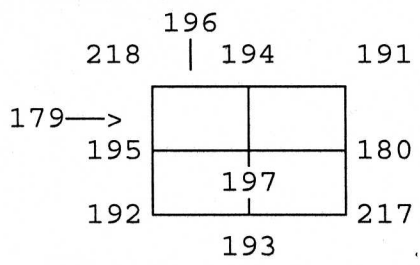

EF - 900925

D O S - T E X T

128	Ç	124	
135	ç	171	½
140	î	172	¼
144	É	224	α
131	â	225	β
136	ê	230	μ
150	û	241	±
145	æ	242	≥
248	°	243	≤
126	~	253	²

32-47: !"#\$%&'( )*+,- ./	64 @	88-100: XYZ [\]^_ `abcd		
121-----130 yz{ } ~ Çüé	131-----140 âãäåç êëèîî	141-----150 ïÿÄÅæ Æöøðû	151-----160 ÛüÖÜç £¥Ptá	161-----170 íóúñÑ º¿
171-----180 ½¼i«» ████	181-----190 ÷  π  ÷  π	191-----200 γ   T  + F L	201-----210   T    T	211-----220   T    T
221-----230   █ αβ ΓπΣμ	231-----240 τΦΘΩδ ωφεη≡	241-----250 ±≥≤ ∫ ±≈°..	251- √n²	Press ALT and type digits on NUM board